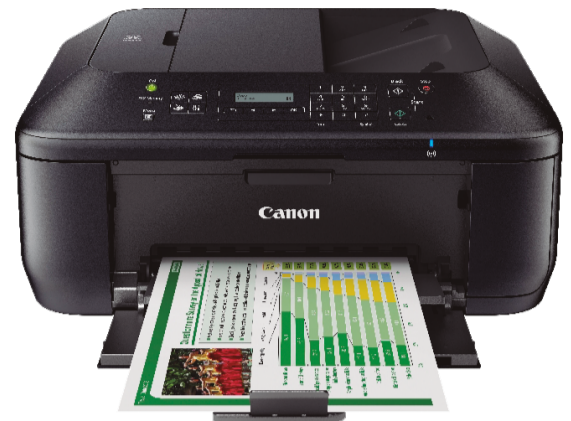

MULTIFUNCIÓN PIXMA MX475 WIFI

- Funciones disponibles: Impresión, copia, escaneo y fax con WiFi, impresión móvil, compatibilidad con AirPrint, escaneo a la nube y ADF de 30 páginas.
- Tecnología de impresión: 2 cartuchos FINE (BK, CL).

WIFI USB

60'00
€/UD

Ref: 8749B009AA

850 w